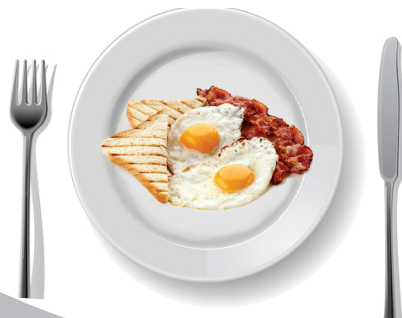

Desayunos

Comidas y Cenas

Huevos al gusto.....	$ 160.00
(Con jamon,tocino, salchicha, chorizo, rancheros, a la mexicana estrellados, o revueltos) SOLO UN INGREDIENTE A ESCOGER	
Omelettes.....	$ 170.00
(Con jamón, tocino, salchicha, chorizo)	
Hot Cakes (3 piezas).....	$ 110.00
Hot Cakes.....	$ 130.00
(con huevo, jamon, tocino ó salchicha)	
Chilaquiles Sencillos	$ 160.00
(rojos, verdes ó mole)	
Chilaquiles con Pollo.....	$ 240.00
Chilaquiles con Carne asada.....	$ 250.00
Avena.....	$ 70.00
Orden de pan tostado.....	$ 40.00
Orden de papas a la francesa	$ 70.00

Comida ó Cena

Hamburguesa.....	$ 190.00
Club Sandwich.....	$ 190.00
Sincronizadas(2 piezas)	$ 140.00
Quesadillas (2 piezas).....	$ 130.00
Quesadillas con carne (2 piezas).....	$ 180.00
Pechuga de pollo.....	$ 240.00
(empanizada, a la plancha ó en mole)	

SABRITAS, REFRESCOS,DULCERÍA, ETC.
Máquina expendedora, ubicada en recepción las 24 hrs.

Enchiladas (de pollo,suizas ó mole).....	$ 180.00
Fajitas de pollo o de res.....	$ 270.00
Carne Asada.....	$ 290.00
Milanesa de res.....	$ 290.00
Bistec ranchero.....	$ 290.00
Bistec en Salsa Verde	$ 290.00
Ensalada de atún.....	$ 170.00
Ensalada de Pollo.....	$ 210.00
(a la plancha o deshebrada con mayonesa)	

Postres y Bebidas

Pay de queso.....	$ 90.00
Pastel de Chocolate.....	$ 90.00
Agua Natural (500 mil).....	$ 25.00
Agua Natural (1 litro).....	$ 40.00
Jugos de lata.....	$ 40.00
Soda.....	$ 40.00
Vaso de leche.....	$ 40.00
Chocomilk.....	$ 40.00
Cafe ó té.....	$ 20.00

** Pregunte por nuestros platillos especiales **
Todos los precios Incluyen I.V.A